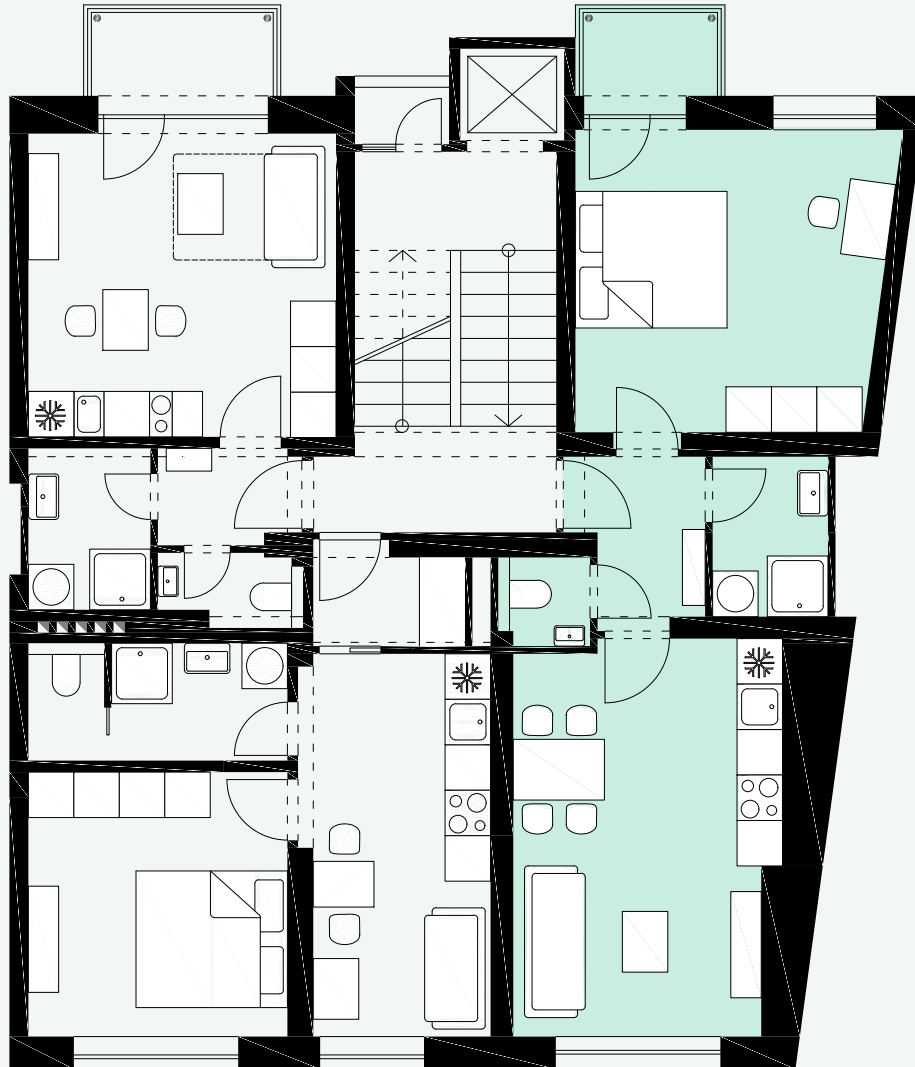

Silverline
Real Estate

Byt 303

2+kk v 3NP

Rezidence Pod Platany, Brno

Číslo	Místnost	m ²
01	Předsíň	3,9
02	Obytná místnost	17,8
03	Ložnice	16,6
04	Koupelna	3,2
05	WC	1,3
06	Balkón	2,3
Svislé konstrukce		
Celkem podlahová plocha		44,5

dispozice
2+kk

Podlahová plocha bytu
44,5 m²

Balkon
2,3 m²

Kontakt:

www.podplatany.cz

tel: 731 748 854

Email:

prodej@podplatany.cz

Rezidence
pod Platany

Bydlení na dosah centru Brna

Byt 303
3.NP

dispozice
2+kk

Podlahová plocha bytu
44,5 m²

Balkon
2,3 m²

Kontakt:

www.podplatany.cz