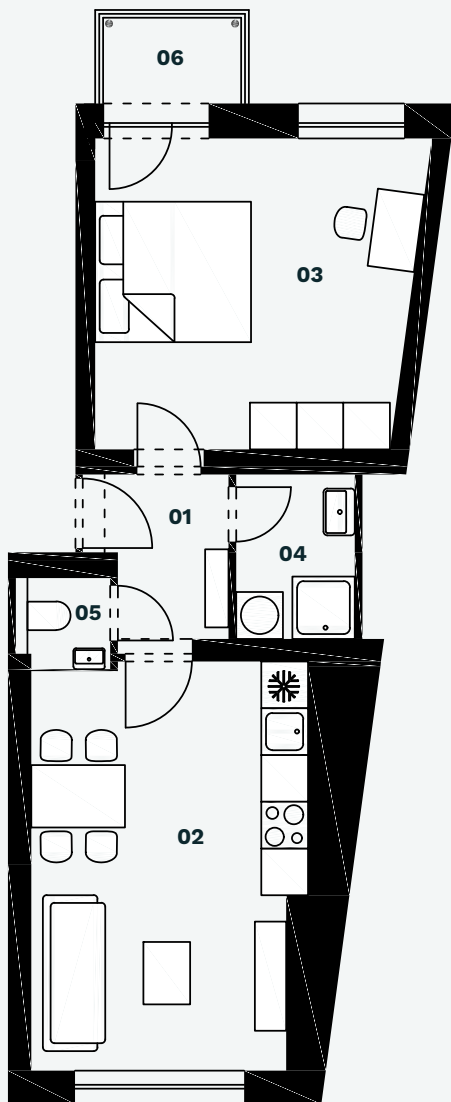

Silverline
Real Estate

Byt 303

2+kk v 3NP

Rezidence Pod Platany, Brno

Číslo	Místnost	m ²
01	Předsíň	3,9
02	Obytná místnost	17,8
03	Ložnice	16,6
04	Koupelna	3,2
05	WC	1,3
06	Balkón	2,3
Svislé konstrukce		
Celkem podlahová plocha		44,5

dispozice
2+kk

Podlahová plocha bytu
44,5 m²

Balkon
2,3 m²

Kontakt:

www.podplatany.cz

tel: 731 748 854

Email:

prodej@podplatany.cz

Rezidence
pod Platany

Bydlení na dosah centru Brna

Byt 303
3.NP

dispozice
2+kk

Podlahová plocha bytu
44,5 m²

Balkon
2,3 m²

Kontakt:

www.podplatany.cz