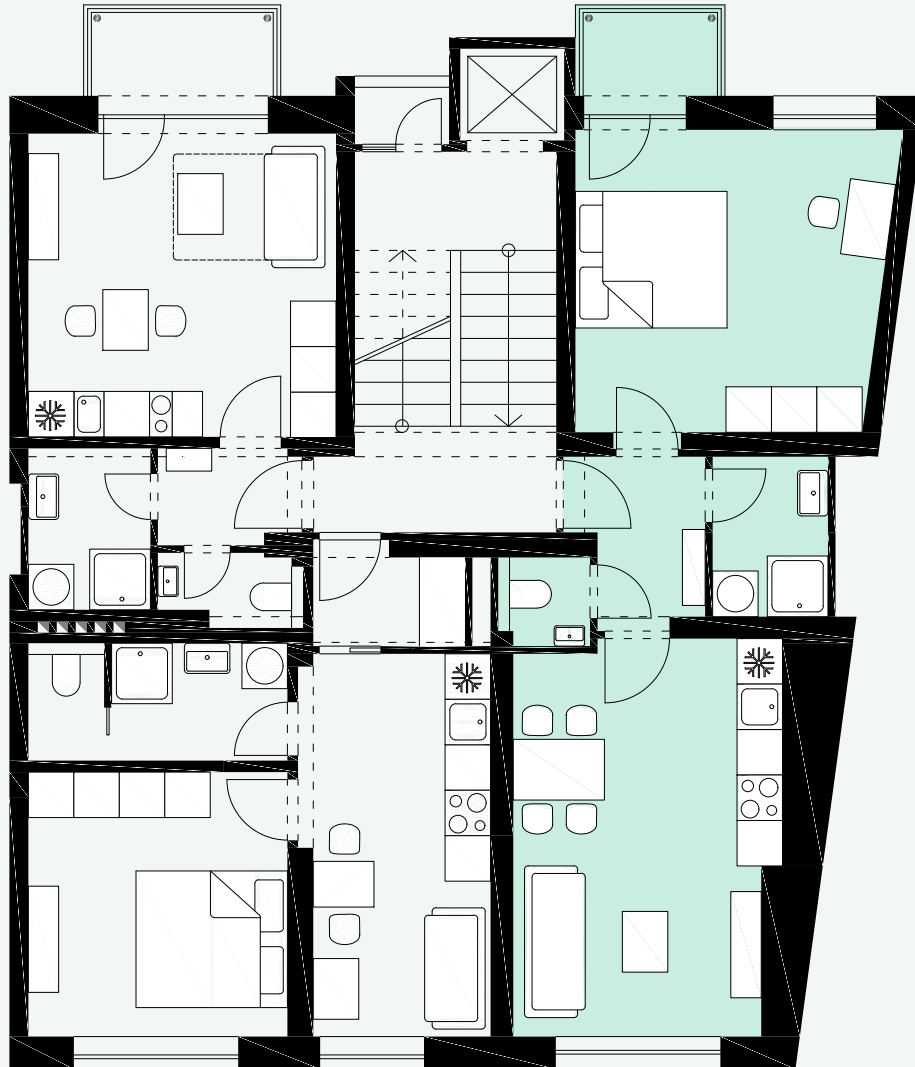

Silverline
Real Estate

Byt 403

2+kk v 4.NP

Rezidence Pod Platany, Brno

Číslo	Místnost	m ²
01	Předsíň	3,9
02	Obytná místnost	17,8
03	Ložnice	16,6
04	Koupelna	3,2
05	WC	1,3
06	Balkón	2,3
Svislé konstrukce		
Celkem podlahová plocha		44,5

dispozice
2+kk

Podlahová plocha bytu
44,5 m²

Balkon
2,3 m²

Kontakt:

www.podplatany.cz

tel: 731 748 854

Email:

prodej@podplatany.cz

Rezidence
pod Platany

Bydlení na dosah centru Brna

Byt 403
4.NP

dispozice
2+kk

Podlahová plocha bytu
44,5 m²

Balkon
2,3 m²

Kontakt:

www.podplatany.cz