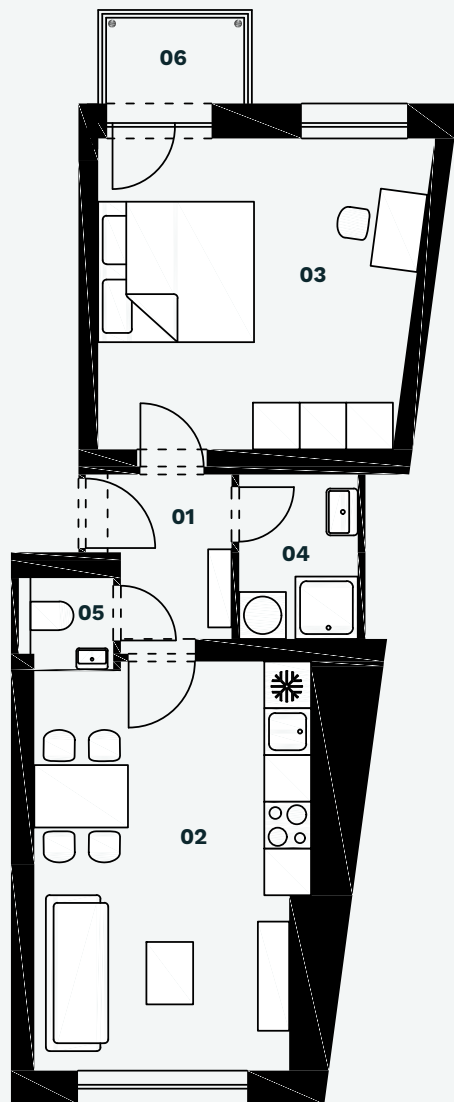

Silverline
Real Estate

Byt 403

2+kk v 4.NP

Rezidence Pod Platany, Brno

Číslo	Místnost	m ²
01	Předsíň	3,9
02	Obytná místnost	17,8
03	Ložnice	16,6
04	Koupelna	3,2
05	WC	1,3
06	Balkón	2,3
Svislé konstrukce		
Celkem podlahová plocha		44,5

Rezidence
pod Platany

Bydlení na dosah centru Brna

Byt 403
4.NP

dispozice
2+kk

Podlahová plocha bytu
44,5 m²

Balkon
2,3 m²

Kontakt:

www.podplatany.cz