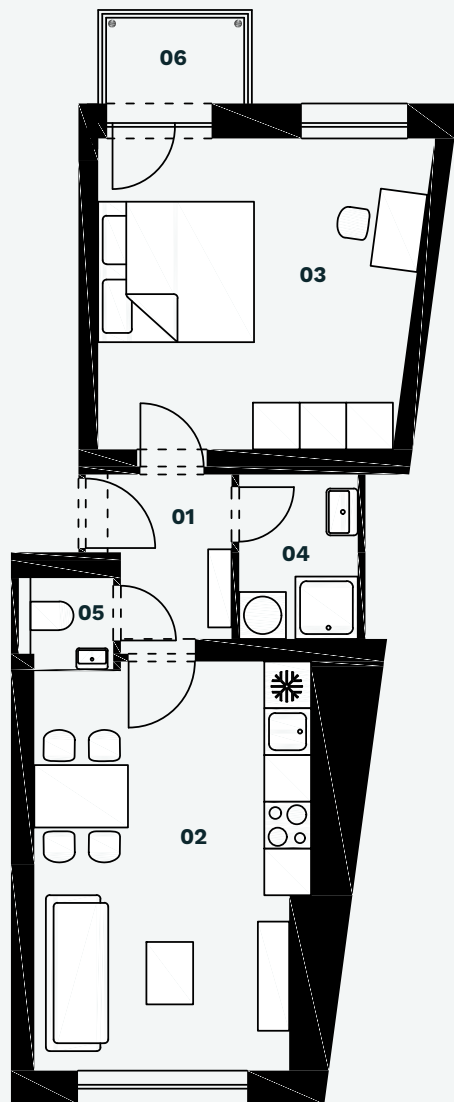

Silverline
Real Estate

Byt 503

2+kk v 5.NP

Rezidence Pod Platany, Brno

Číslo	Místnost	m ²
01	Předsíň	3,9
02	Obytná místnost	17,8
03	Ložnice	16,6
04	Koupelna	3,2
05	WC	1,3
06	Balkón	2,3
Svislé konstrukce		
Celkem podlahová plocha		44,5

Rezidence
pod Platany

Bydlení na dosah centru Brna

Byt 503
5.NP

dispozice
2+kk

Podlahová plocha bytu
44,5 m²

Balkon
2,3 m²

Kontakt:

www.podplatany.cz