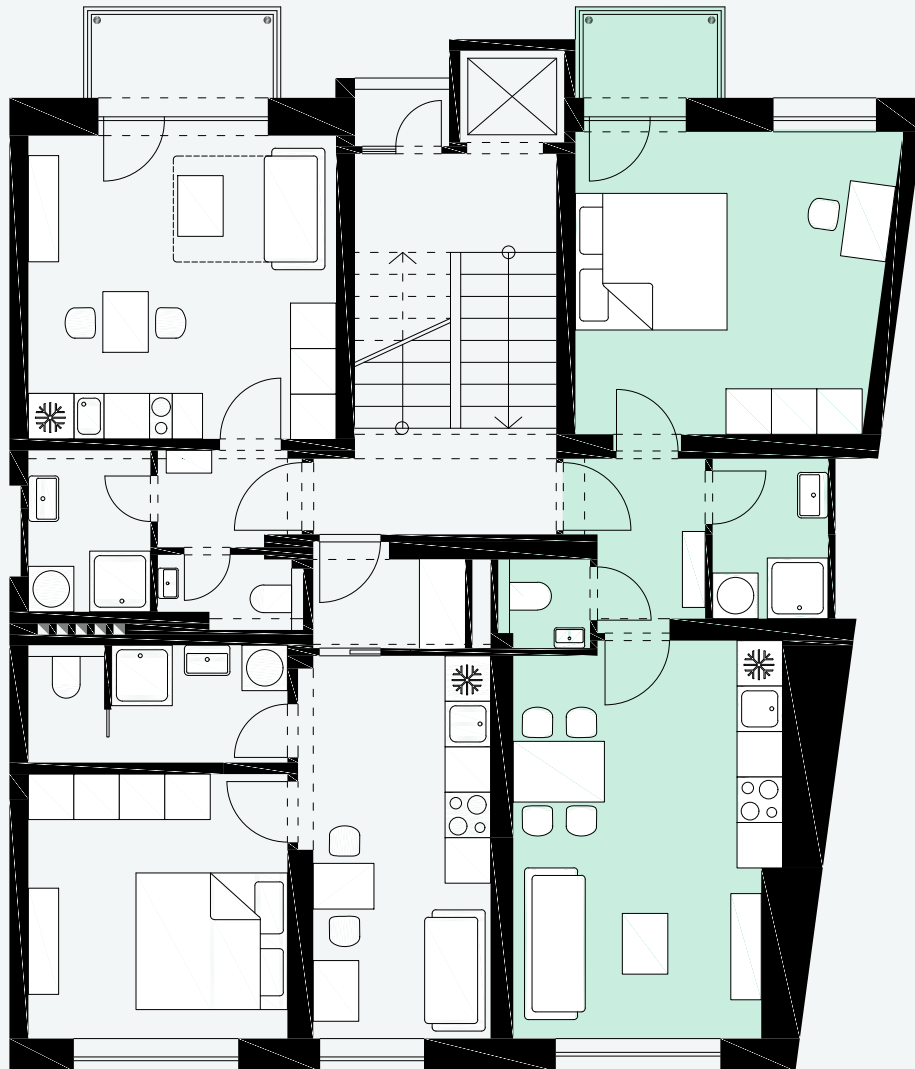

Silverline
Real Estate

Byt 503

2+kk v 5.NP

Rezidence Pod Platany, Brno

Číslo	Místnost	m ²
01	Předsíň	3,9
02	Obytná místnost	17,8
03	Ložnice	16,6
04	Koupelna	3,2
05	WC	1,3
06	Balkón	2,3
Svislé konstrukce		
Celkem podlahová plocha		44,5

dispozice
2+kk

Podlahová plocha bytu
44,5 m²

Balkon
2,3 m²

Kontakt:

www.podplatany.cz

tel: 731 748 854

Email:

prodej@podplatany.cz

Rezidence
pod Platany

Bydlení na dosah centru Brna

Byt 503
5.NP

dispozice
2+kk

Podlahová plocha bytu
44,5 m²

Balkon
2,3 m²

Kontakt:

www.podplatany.cz