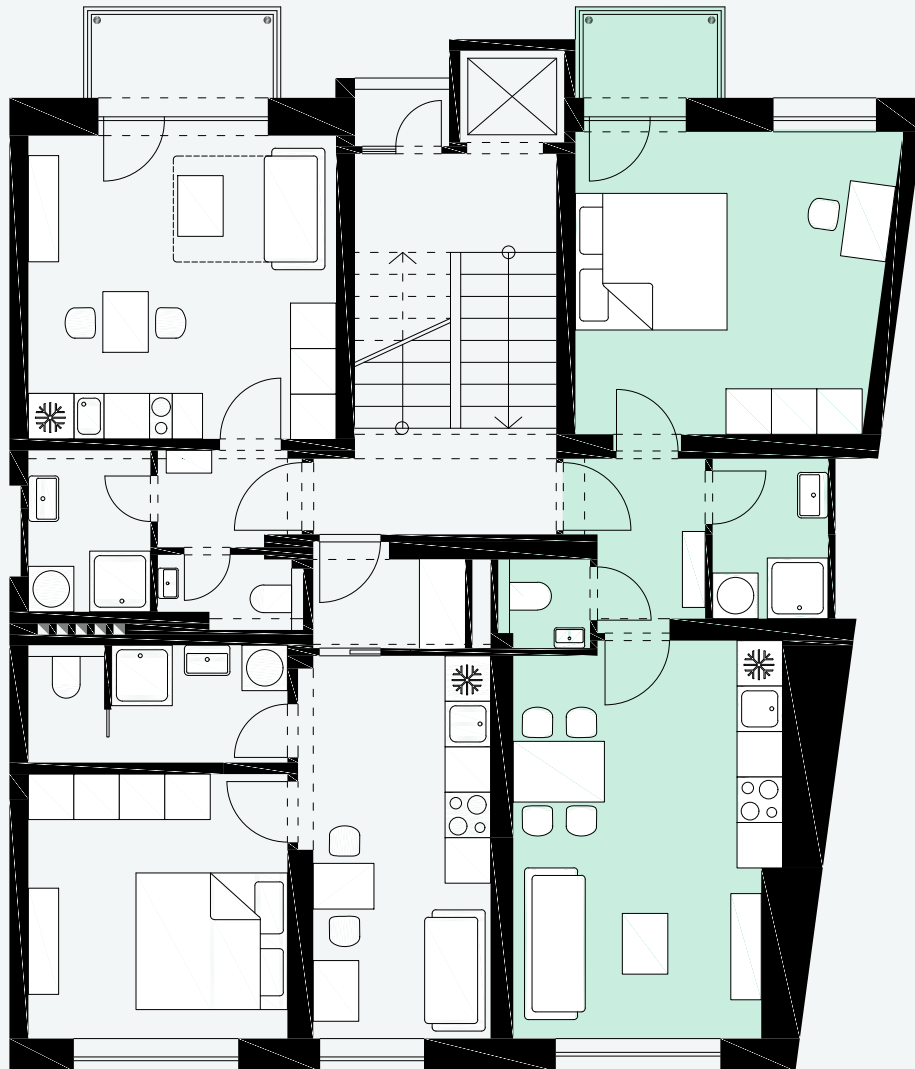

Silverline
Real Estate

Byt 603

2+kk v 6.NP

Rezidence Pod Platany, Brno

Číslo	Místnost	m ²
01	Předsíň	3,9
02	Obytná místnost	17,8
03	Ložnice	16,6
04	Koupelna	3,2
05	WC	1,3
06	Balkón	2,3
Svislé konstrukce		
Celkem podlahová plocha		44,5

dispozice
2+kk

Podlahová plocha bytu
44,5 m²

Balkon
2,3 m²

Kontakt:

www.podplatany.cz

tel: 731 748 854

Email:

prodej@podplatany.cz

Rezidence
pod Platany

Bydlení na dosah centru Brna

Byt 603
6.NP

dispozice
2+kk

Podlahová plocha bytu
44,5 m²

Balkon
2,3 m²

Kontakt:

www.podplatany.cz