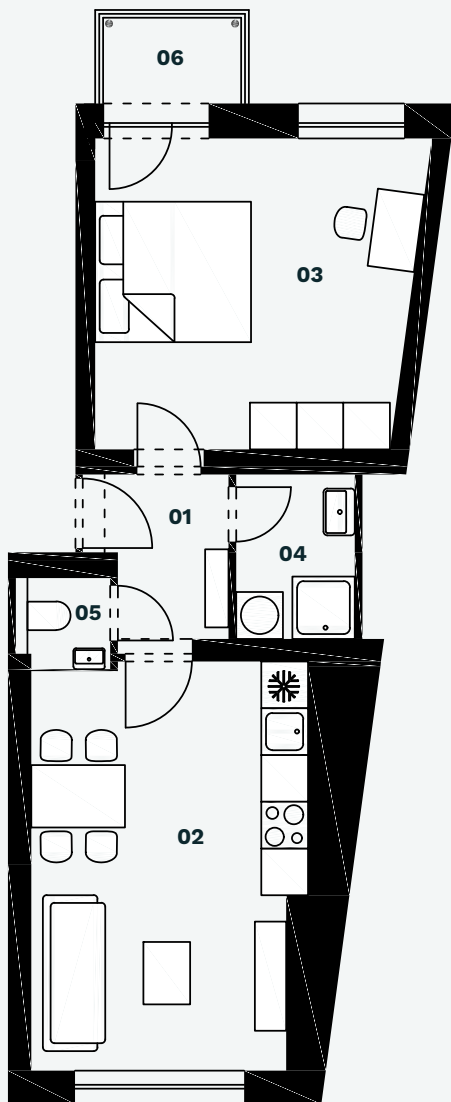

Silverline
Real Estate

Byt 603

2+kk v 6.NP

Rezidence Pod Platany, Brno

Číslo	Místnost	m ²
01	Předsíň	3,9
02	Obytná místnost	17,8
03	Ložnice	16,6
04	Koupelna	3,2
05	WC	1,3
06	Balkón	2,3
Svislé konstrukce		
Celkem podlahová plocha		44,5

dispozice
2+kk

Podlahová plocha bytu
44,5 m²

Balkon
2,3 m²

Kontakt:

www.podplatany.cz

tel: 731 748 854

Email:

prodej@podplatany.cz

Rezidence
pod Platany

Bydlení na dosah centru Brna

Byt 603
6.NP

dispozice
2+kk

Podlahová plocha bytu
44,5 m²

Balkon
2,3 m²

Kontakt:

www.podplatany.cz