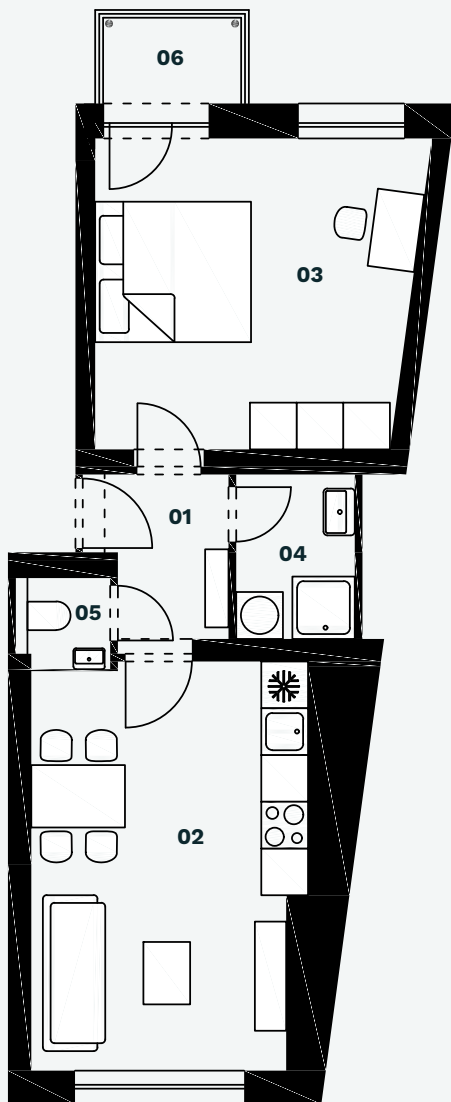

Silverline
Real Estate

Byt 703

2+kk v 7.NP

Rezidence Pod Platany, Brno

Číslo	Místnost	m ²
01	Předsíň	3,9
02	Obytná místnost	17,8
03	Ložnice	16,6
04	Koupelna	3,2
05	WC	1,3
06	Balkón	2,3
Svislé konstrukce		
Celkem podlahová plocha		44,5

dispozice
2+kk

Podlahová plocha bytu
44,5 m²

Balkon
2,3 m²

Kontakt:

www.podplatany.cz

tel: 731 748 854

Email:

prodej@podplatany.cz

Rezidence
pod Platany

Bydlení na dosah centru Brna

Byt 703
7.NP

dispozice
2+kk

Podlahová plocha bytu
44,5 m²

Balkon
2,3 m²

Kontakt:

www.podplatany.cz