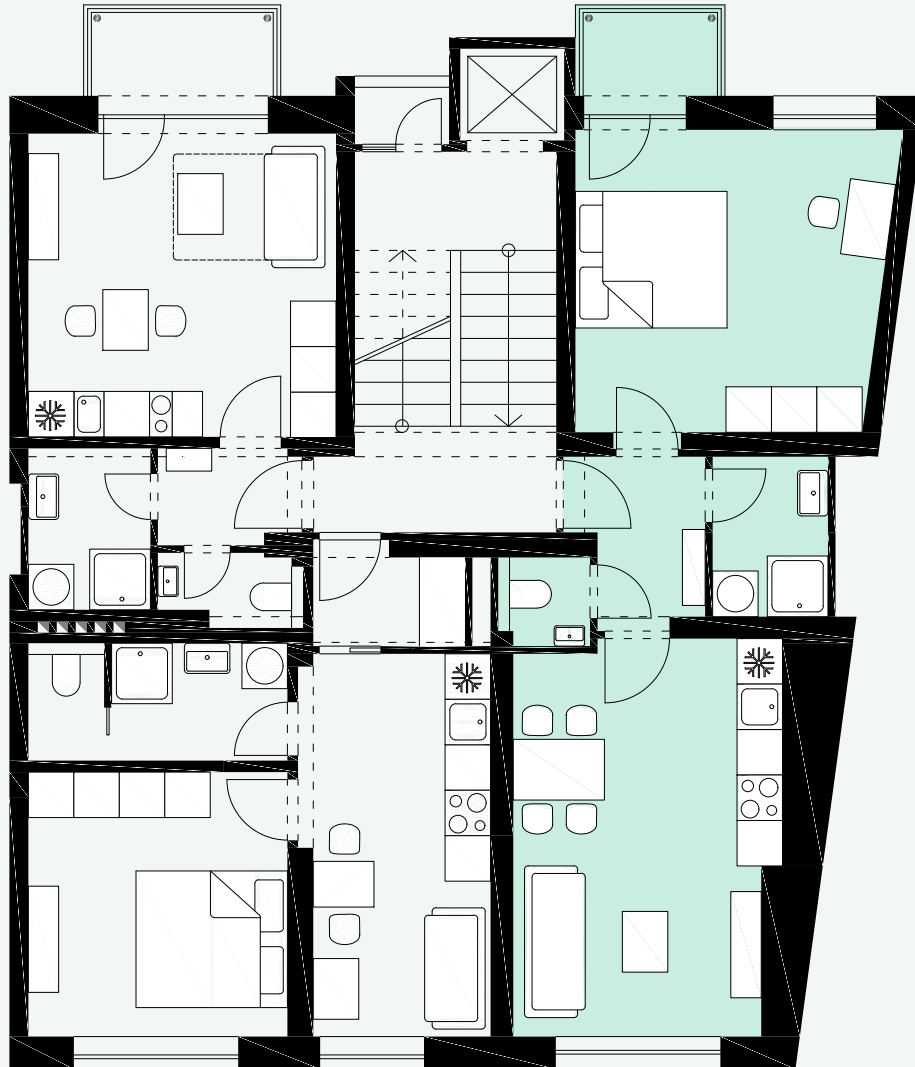

Silverline
Real Estate

Byt 703

2+kk v 7.NP

Rezidence Pod Platany, Brno

Číslo	Místnost	m ²
01	Předsíň	3,9
02	Obytná místnost	17,8
03	Ložnice	16,6
04	Koupelna	3,2
05	WC	1,3
06	Balkón	2,3
Svislé konstrukce		
Celkem podlahová plocha		44,5

dispozice
2+kk

Podlahová plocha bytu
44,5 m²

Balkon
2,3 m²

Kontakt:

www.podplatany.cz

tel: 731 748 854

Email:

prodej@podplatany.cz

Rezidence
pod Platany

Bydlení na dosah centru Brna

Byt 703
7.NP

dispozice
2+kk

Podlahová plocha bytu
44,5 m²

Balkon
2,3 m²

Kontakt:

www.podplatany.cz