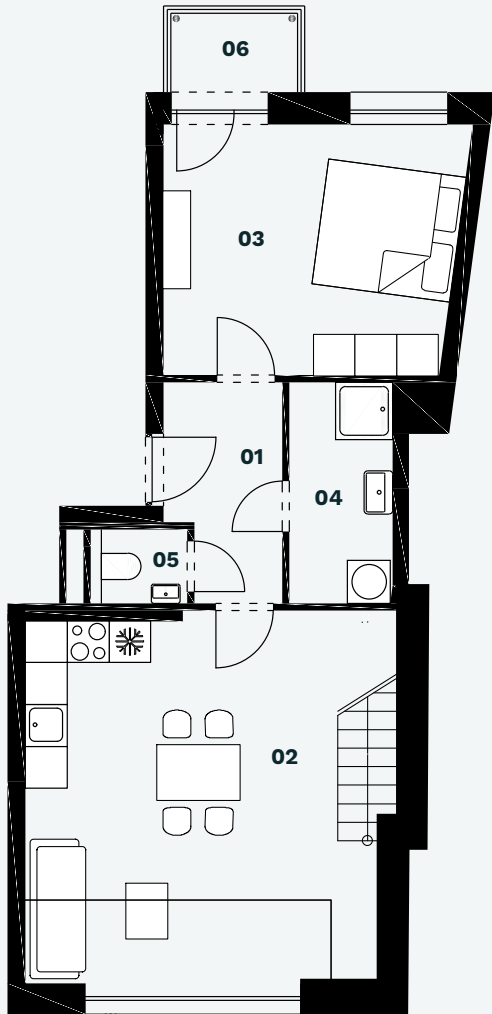

Silverline
Real Estate

Byt 802

3+kk v 8. a 9.NP

Rezidence pod Platany, Brno

Rezidence
pod Platany

Bydlení na dosah centru Brna

Byt 802

8. a 9.NP
Mezzonet

dispozice
3+kk

Podlahová plocha bytu
64,9 m²

Balkon a terasa
2,3 a 13,1 m²

Číslo	Místnost	m ²
01	Předsíň	4,9
02	Obytná místnost	24,3
03	Ložnice	14,5
04	Koupelna	4,5
05	WC	1,3
06	Galerie	15,4
Svislé konstrukce		
Celkem podlahová plocha		64,9
08	Terasa	13,1
07	Balkón	2,3
Celkem podlahová plocha		80,3