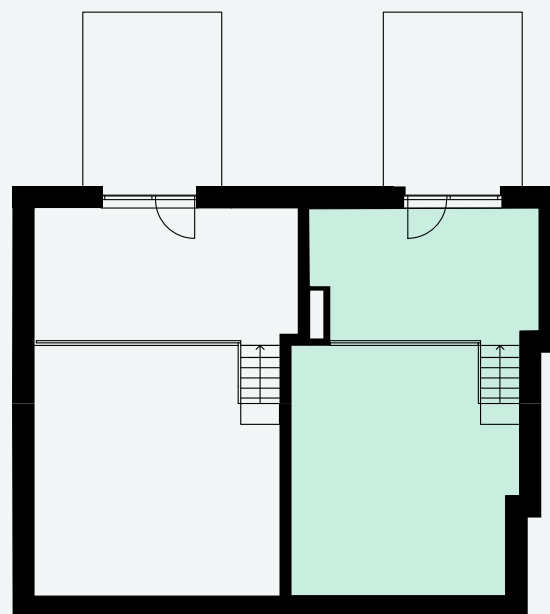

Byt 802
8. a 9.NP
Mezzonet

dispozice
3+kk

Podlahová plocha bytu
64,9 m²

Balkon a terasa
2,3 a 13,1 m²

Kontakt:

www.podplatany.cz

tel: 731 748 854

Email:

prodej@podplatany.cz