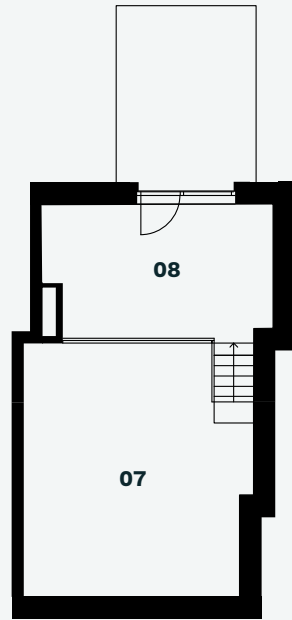

Rezidence
pod Platany

Bydlení na dosah centru Brna

Byt 802

8. a 9.NP
Mezzonet

dispozice
3+kk

Podlahová plocha bytu
64,9 m²

Balkon a terasa
2,3 a 13,1 m²

Číslo	Místnost	m²
01	Předsíň	4,9
02	Obytná místnost	24,3
03	Ložnice	14,5
04	Koupelna	4,5
05	WC	1,3
06	Galerie	15,4
Svislé konstrukce		
Celkem podlahová plocha		64,9
08	Terasa	13,1
07	Balkón	2,3
Celkem podlahová plocha		80,3

Silverline
Real Estate

Kontakt:

www.podplatany.cz

tel: 731 748 854

Email:

prodej@podplatany.cz