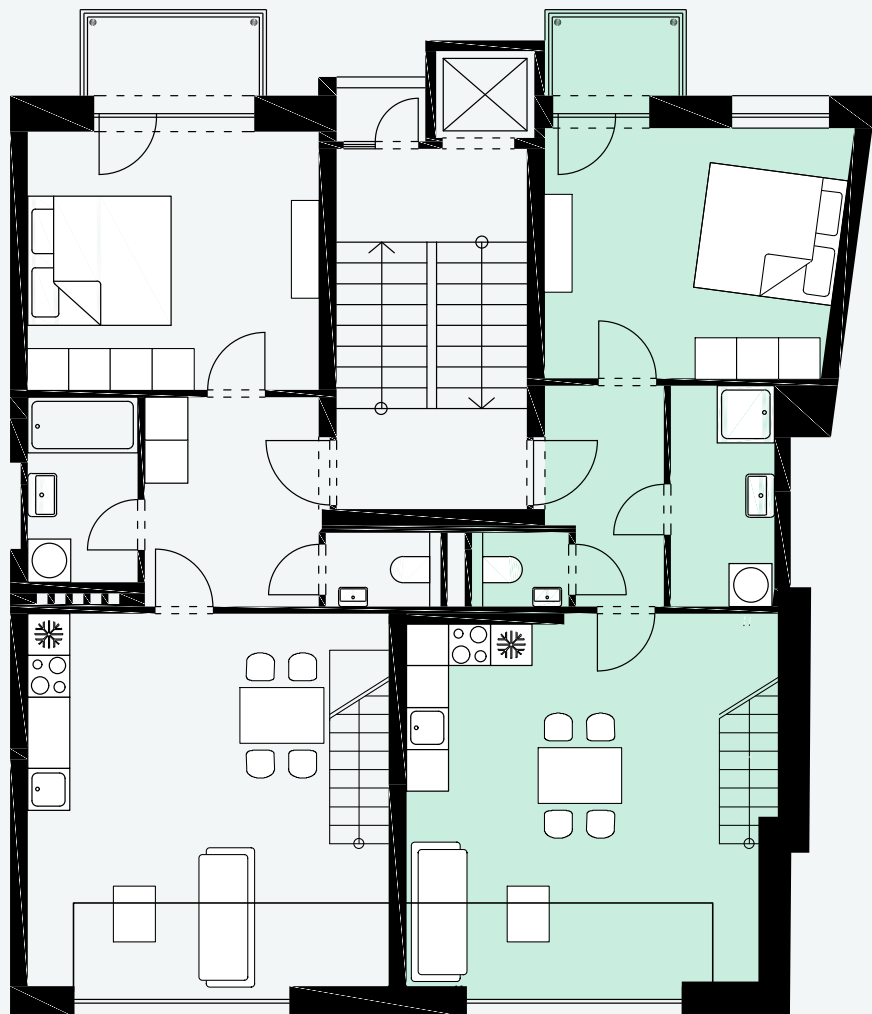

Byt 802
8. a 9.NP
Mezzonet

dispozice
3+kk

Podlahová plocha bytu
64,9 m²

Balkon a terasa
2,3 a 13,1 m²

Kontakt:

www.podplatany.cz

tel: 731 748 854

Email:

prodej@podplatany.cz